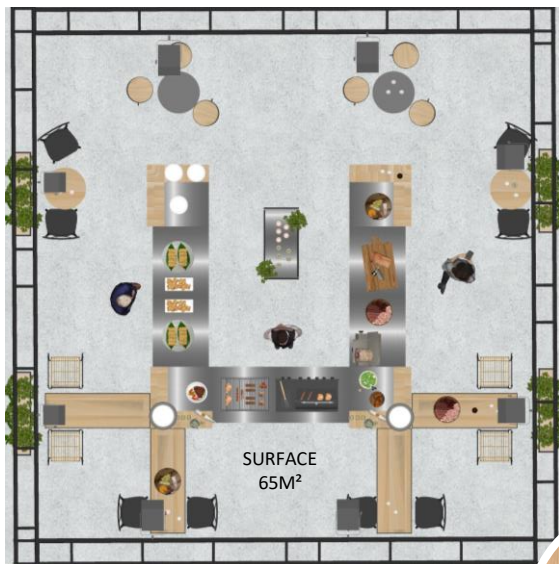

# #4 FOOD & DRINK CORNER

1. LUMINAIRE CANNES ROUILLE
2. LUMINAIRE MEZZO NOIR
3. CLOISON HOUSSÉE H:230CM
4. OPEN CUBE WOOD
5. CLOISON SMART VÉGÉTALE\* 6. CONSOLE UP H:90CM 150x50CM
7. CLOISON SMART H:110CM
8. TABOURET HAUT KAMINO
9. CONSOLE UP H:90CM 100x50CM
10. TABLE STAN OUTDOOR
11. CHAISE ROTIN

# #4 SHOWROOM

1.OPEN CUBE WOOD 2.LAMPE HALO 3.TAPIS HYGGE  
4.COUSSIN JUTTA 5.TABLE BASSE STACY 6.POUF NIKKI  
120x40CM 7.COMPTOIR UP H:110CM 150x50cm 8.POUF NIKKI  
1/4 ROND L:230cm 9.POUF TWEED ROND Ø70CM 10.TABLE  
KADRA H:90CM 150x50CM 11.POUF TWEED ROND Ø40CM

# #4 CORNER DES INNOVATIONS

1. FAUTEUIL 1P CLASSIK 2. POUF POP ROND Ø40CM 3. CONSOLE UP H:90CM 100x50CM 4. CANAPÉ 2P CLASSIK 5. COUSSINS POMPON 6. TABLES BASSES KAPSULE S&M 7. COMPTOIR UP H:110CM 150x50CM AVEC MÂTS ET LAMPES TRIANGULAIRES 8. LUMINAIRE MEZZO 9. LAMPE HALO 10. TABOURET KAMINO 11. TABLE KADRA H:90CM 150x50CM 12. TABLE KADRA H:105cm 60x60cm 13. TABOURET CUBIK 14. TAPIS SUNSET 15. TAPIS JUTTA

# #4 POP UP RESTO

- 1. CONSOLE UP AVEC ÉCHELLES & ÉTAGÈRES
- 2. BUFFET UP
- 3. BUFFET UP AVEC RÉHAUSSE TYPE BAR
- 4. MANGE-DEBOUT MOLI
- 5. TABOURET KAMINO
- 6. CLOISON SMART VÉGÉTALE\*
- 7. MANGE-DEBOUT KAMINO
- 8. TABOURET CAMDEN
- 9. TABOURET ROTIN
- 10. LUMINAIRE MEZZO
- 11. TABLE KADRA H:90CM 150x50CM