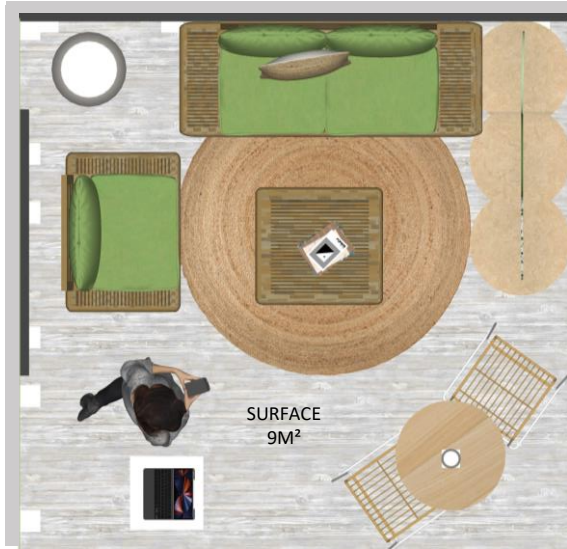

#4 ESPACE RENCONTRE & NETWORK

- 1.
- 2.
- 3.
- 4.
- 5.
- 6.
- 7.
- 8.
- 9.
- 10.
- 11.
- 12.

1. STÈLE EN BOIS 2. VISUEL MURAL VÉGÉTAL A 3. MANGE-DEBOUT KAMINO 4. TABOURET ROTIN 5. LUMINAIRE MEZZO 6. LAMPE HALO 7. TAPIS ROND JUTTA 8. PARAVENT DONUT VERT TERRAZZO 9. CANAPÉ 2P LIMBAKAYU 10. FAUTEUIL 1P LIMBAKAYU 11. COUSSIN JUTTA 12. TABLE BASSE LIMBAKAYU