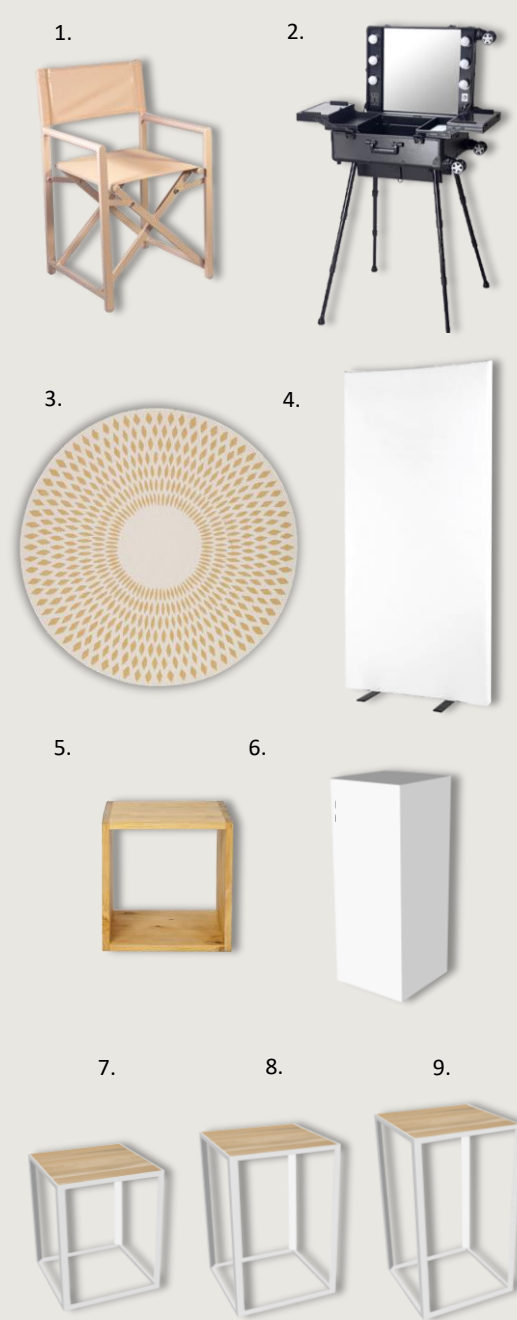

# #4 LE STAND

Par **AKTUEL**

# #4 EXPOSITION PRODUITS

1.TABOURET HAUT MOLI 2.MANGE-DEBOUT MOLI  
3.BAR UP H:110CM 100x50CM 4.CLOISON HOUSSEE  
H:230CM 5.TAPIS ROND JUTTA

# #4 EXPOSITION PRODUITS

1. FAUTEUIL CINÉMA OSKAR BEIGE 2. MIROIR À MAQUILLAGE  
 3. TAPIS ROND DIAMOND 4. CLOISON HOUSSÉE H:230cm 5. OPEN  
 CUBE WOOD 5. STÈLE EN BOIS BLANC 7. TABLE KADRA H:73cm  
 60x60cm 8. TABLE KADRA H:90cm 60x60cm 9. TABLE KADRA  
 H:105cm 60x60cm

# #4 FOOD & DRINK CORNER

1. LUMINAIRE CANNES ROUILLE
2. LUMINAIRE MEZZO NOIR
3. CLOISON HOUSSÉE H:230CM
4. OPEN CUBE WOOD
5. CLOISON SMART VÉGÉTALE\* 6. CONSOLE UP H:90CM 150x50CM
7. CLOISON SMART H:110CM
8. TABOURET HAUT KAMINO
9. CONSOLE UP H:90CM 100x50CM
10. TABLE STAN OUTDOOR
11. CHAISE ROTIN