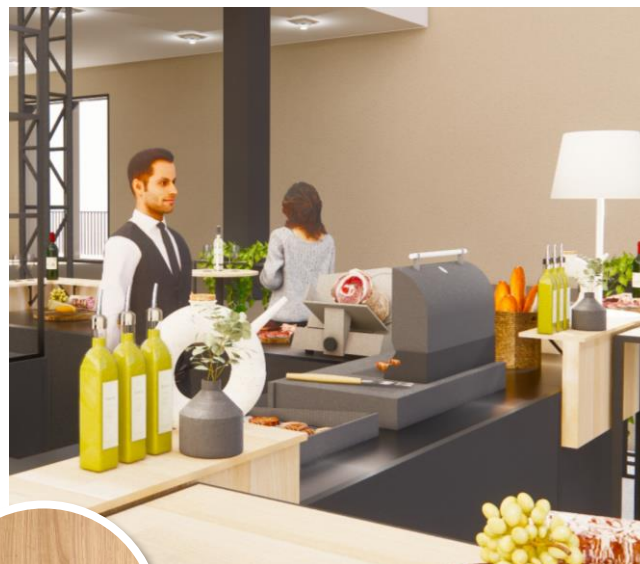

# #4 POP UP RESTO

- 1. CONSOLE UP AVEC ÉCHELLES & ÉTAGÈRES
- 2. BUFFET UP
- 3. BUFFET UP AVEC RÉHAUSSE TYPE BAR
- 4. MANGE-DEBOUT MOLI
- 5. TABOURET KAMINO
- 6. CLOISON SMART VÉGÉTALE\*
- 7. MANGE-DEBOUT KAMINO
- 8. TABOURET CAMDEN
- 9. TABOURET ROTIN
- 10. LUMINAIRE MEZZO
- 11. TABLE KADRA H:90CM 150x50CM